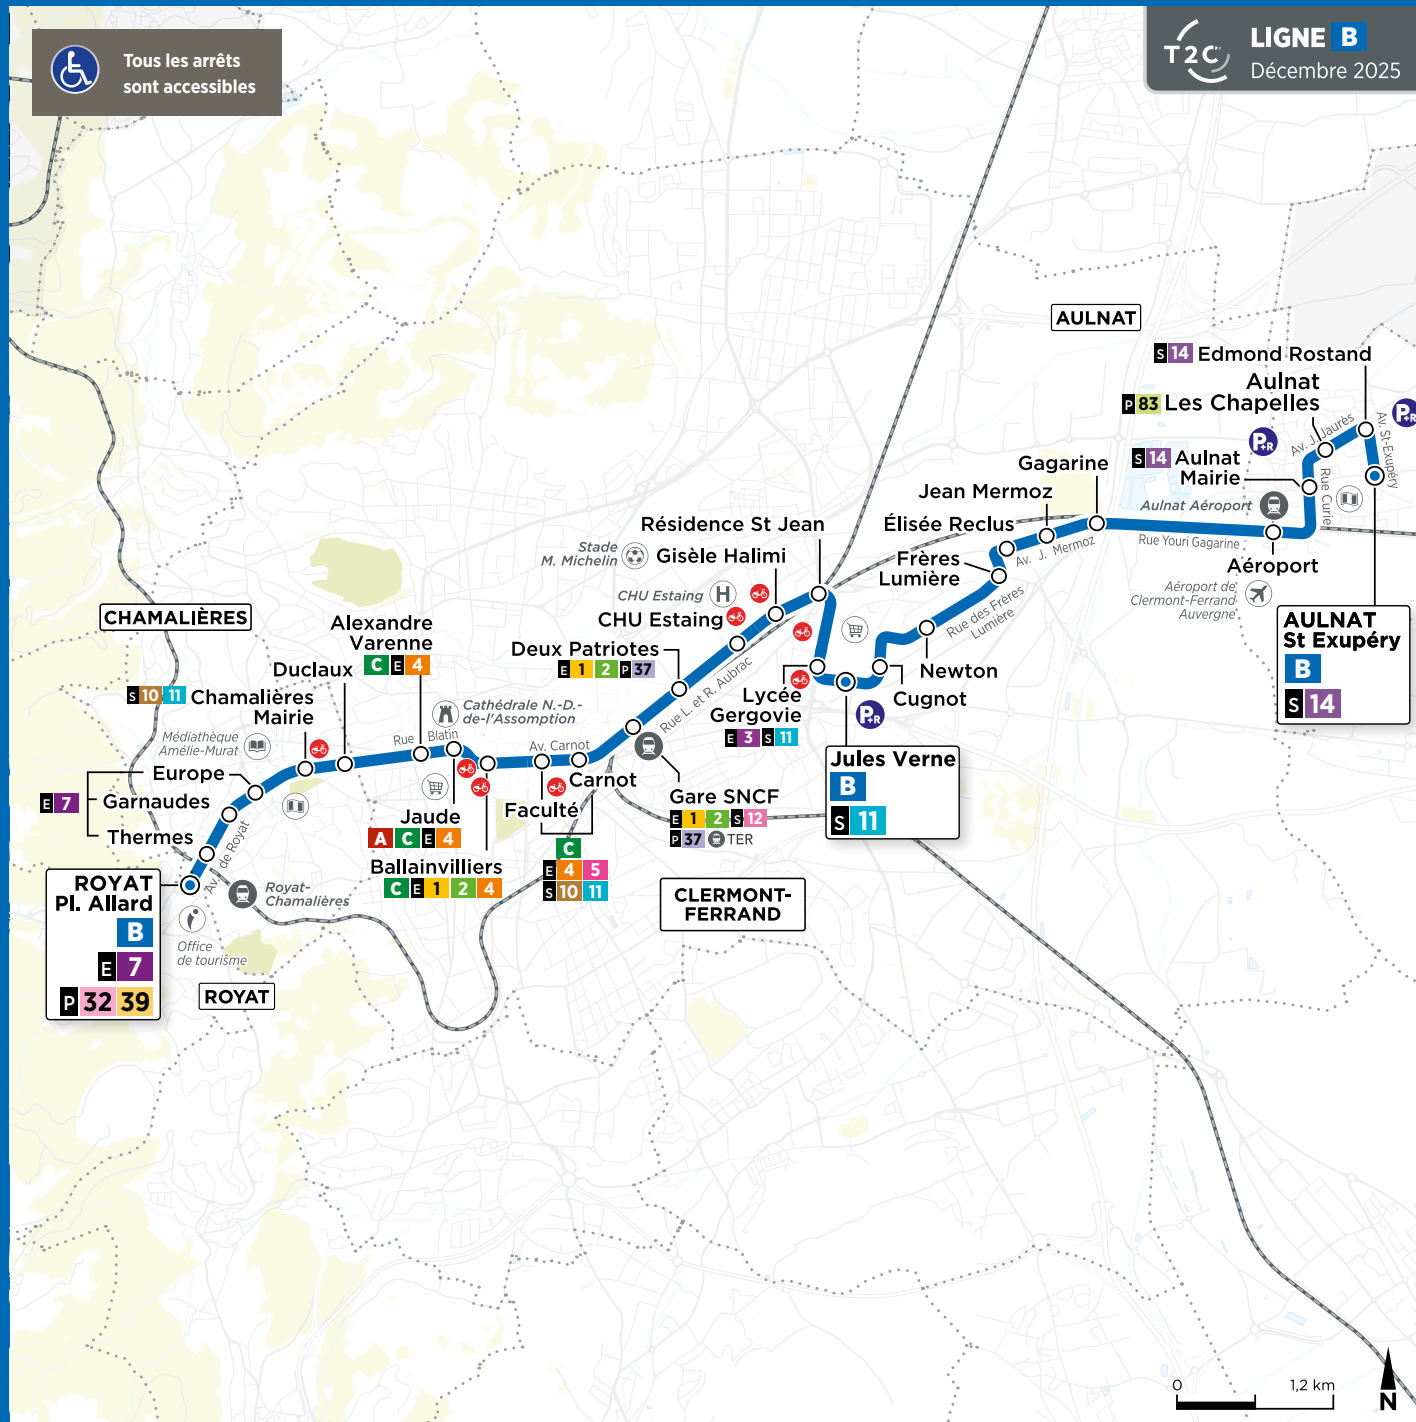

B

AULNAT St Exupéry ROYAT Pl. Allard

Itinéraire et horaires valables
à compter du 30 mars 2026

INFORMATIONS PRATIQUES

APPLI GRATUITE

Retrouvez les horaires en temps réel en téléchargeant gratuitement l'appli T2C sur :

ESPACE T2C

35 rue Montlosier
63000 Clermont-Ferrand

ALLO T2C
04 73 28 70 00

(renseignements horaires, itinéraires, tarifs et objets trouvés ...)