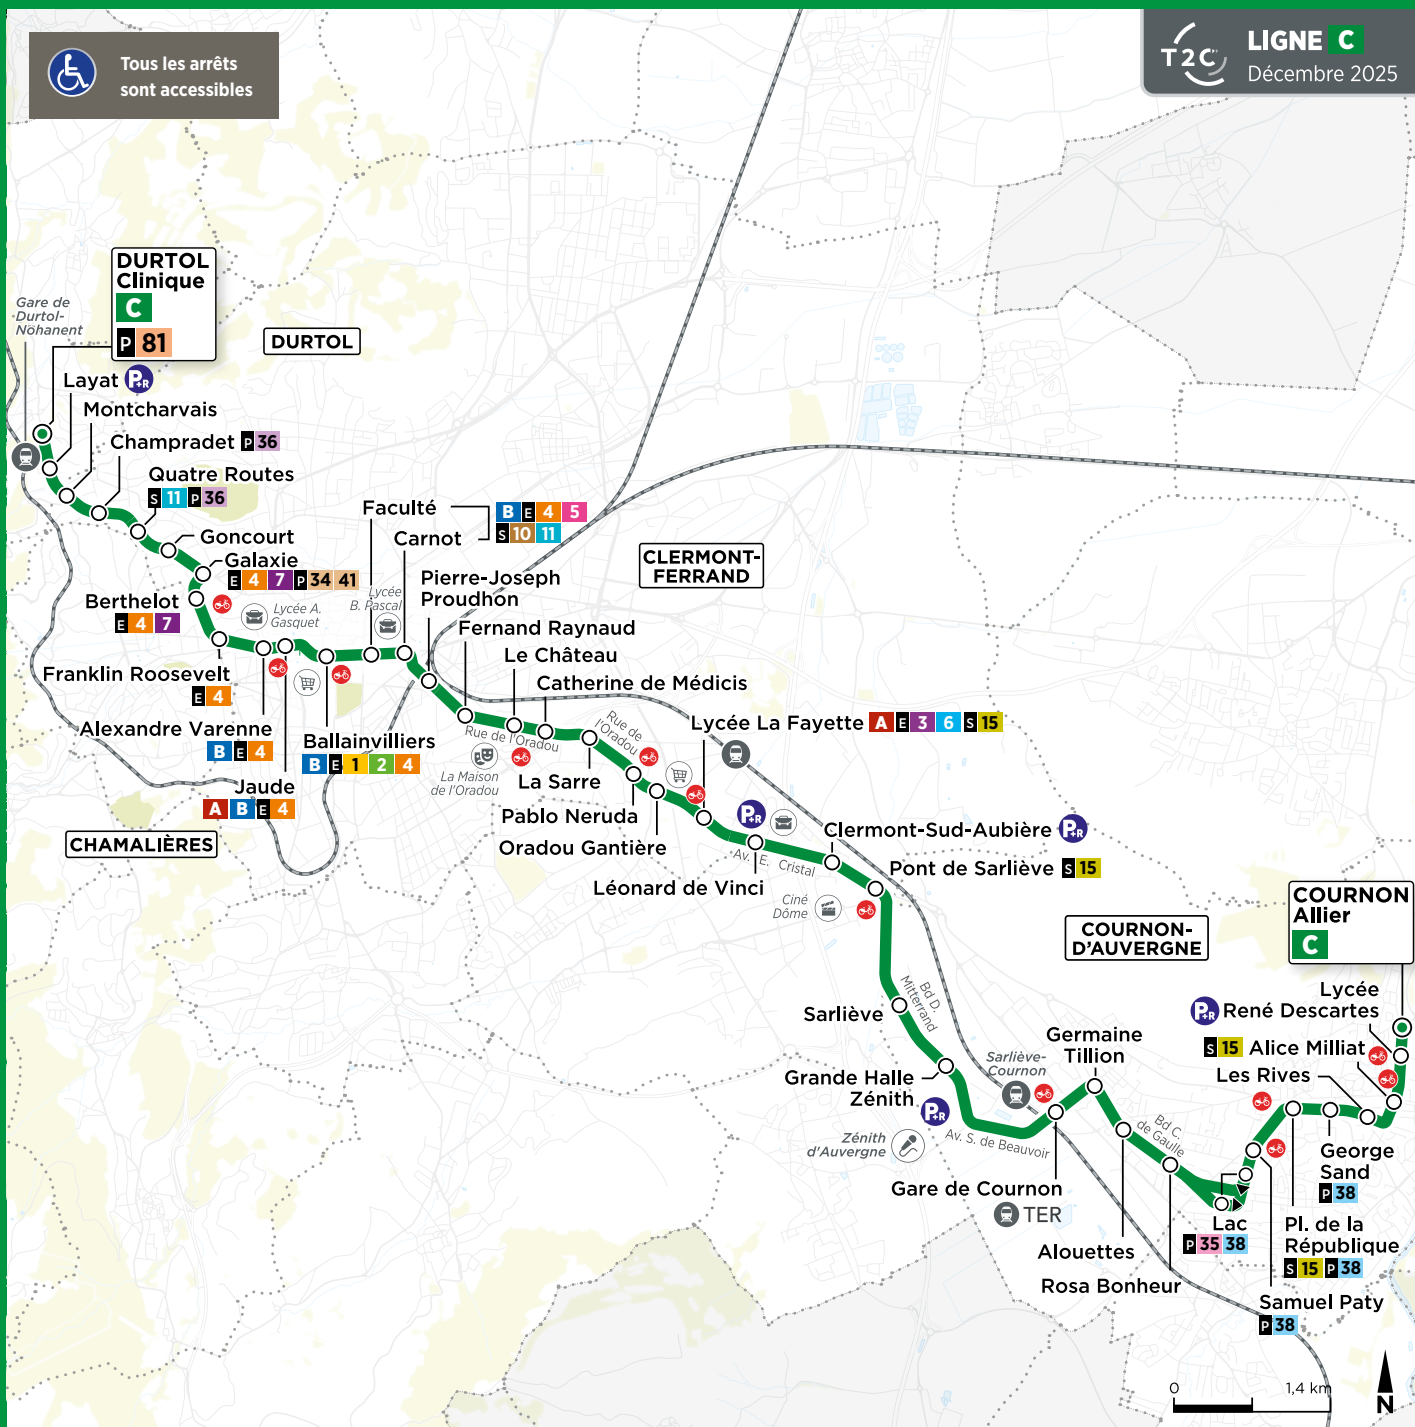

Tous les arrêts sont accessibles

LIGNE C
Décembre 2025

COURNON Allier DURTOL Clinique

Itinéraire et horaires valables
à compter du 30 mars 2026

INFORMATIONS PRATIQUES

APPLI GRATUITE

Retrouvez les horaires en temps réel en téléchargeant gratuitement l'appli T2C sur :