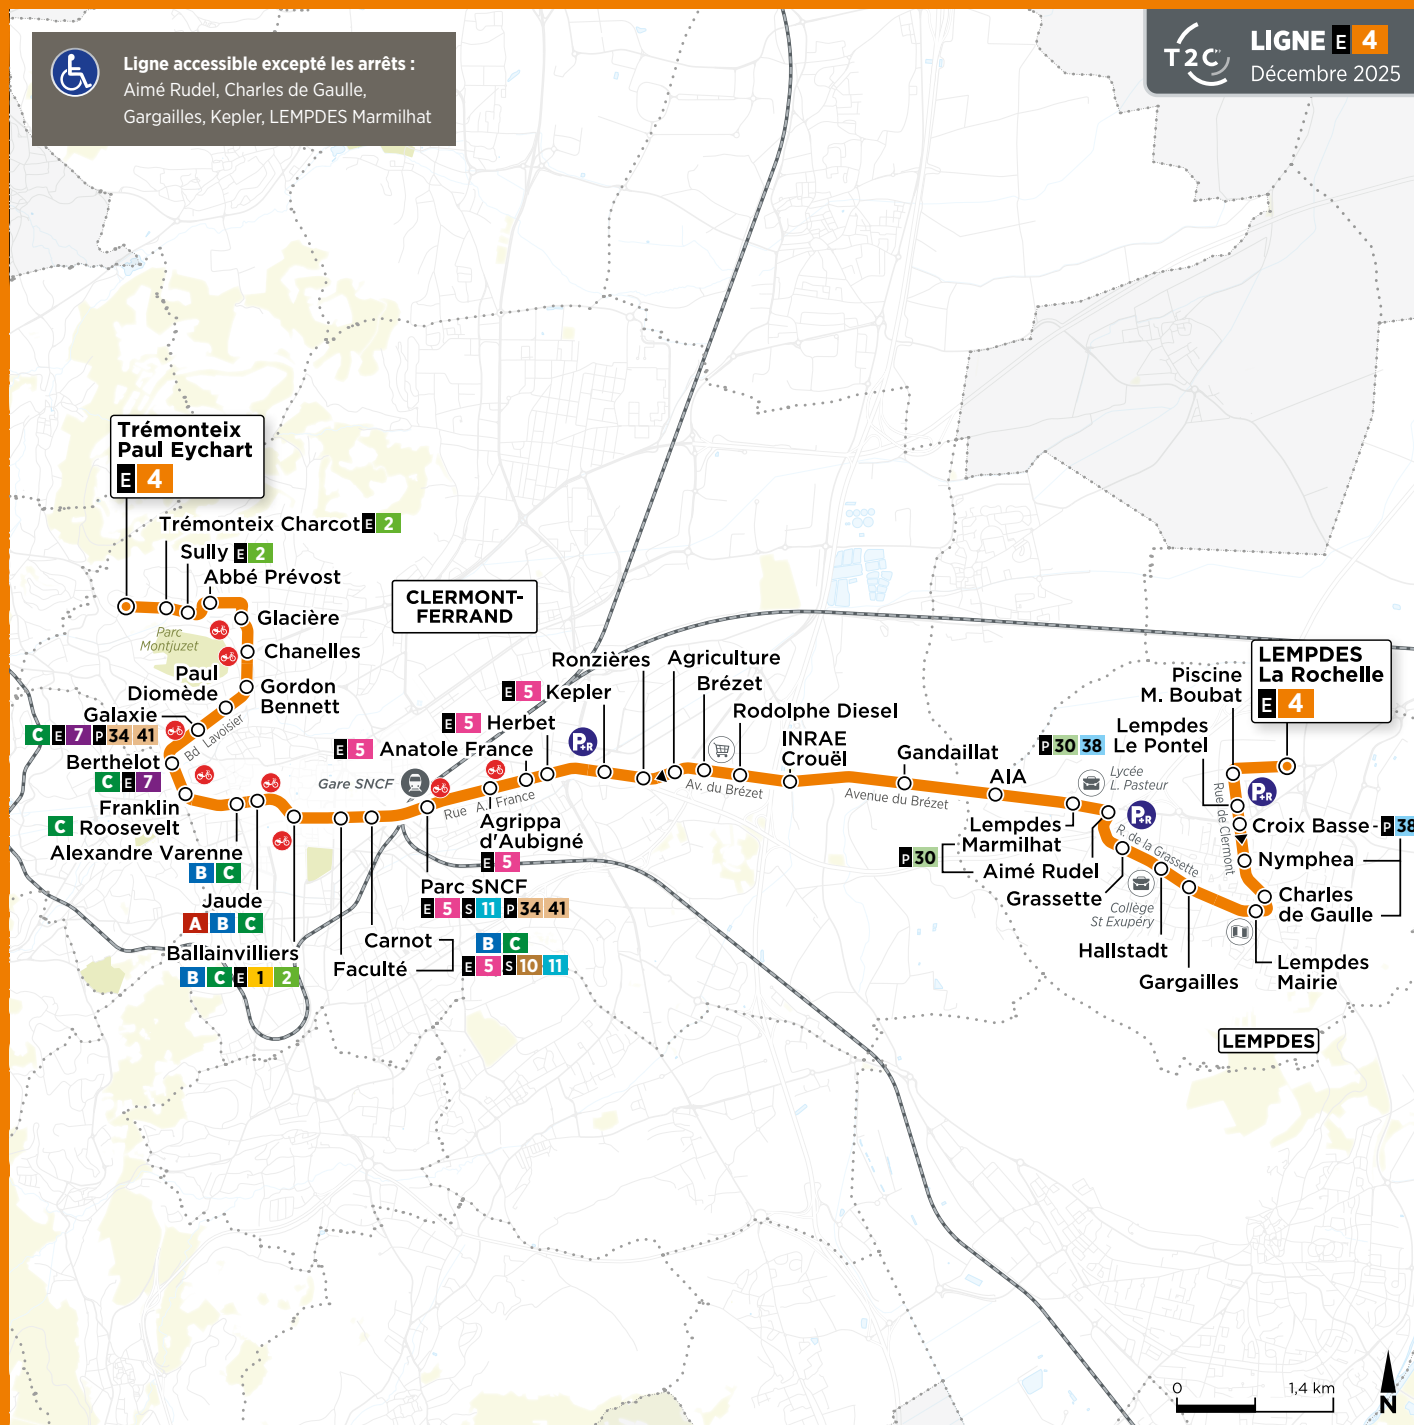

E

4

Ligne accessible excepté les arrêts :
Aimé Rudel, Charles de Gaulle,
Gargaillies, Kepler, LEMPDES Marmilhat

LIGNE E 4
Décembre 2025

LEMPDES La Rochelle Trémonteix Paul Eychart

Itinéraire et horaires valables
à compter du 30 mars 2026

>> DU LUNDI AU VENDREDI

modification au 30-03-2026

	LEMPDES La Rochelle	LEMPDES Le Pontet	Lempdes Mairie	LEMPDES Marolhats	Brézet	Parc-SNCF	Faculté	Ballainvilliers	Jaulde	Galaxie	Trémonteix Paul Eychart
k				(05.18)	05.24	05.26	05.28	05.29	05.34	05.43	
	05.39	05.42	05.46	05.52	06.06	06.08	06.10	06.11	06.16	06.25	
	06.08	06.11	06.15	06.22	06.27	06.36	06.39	06.41	06.42	06.47	
	06.32	06.35	06.40	06.47	06.52	07.01	07.04	07.06	07.08	07.14	
	06.45	06.48	06.53	07.00	07.06	07.16	07.20	07.22	07.24	07.31	
	06.57	07.00	07.05	07.12	07.18	07.29	07.33	07.35	07.37	07.44	
	07.10	07.13	07.18	07.25	07.31	07.42	07.46	07.49	07.52	07.59	
	07.24	07.27	07.32	07.40	07.46	07.57	08.01	08.04	08.07	08.14	
	07.40	07.43	07.49	07.57	08.03	08.15	08.19	08.21	08.24	08.31	
	07.57	08.00	08.06	08.14	08.20	08.32	08.36	08.38	08.41	08.47	
	08.15	08.18	08.23	08.31	08.37	08.48	08.51	08.53	08.56	09.02	
	08.35	08.38	08.43	08.50	08.56	09.07	09.10	09.12	09.15	09.21	
	08.56	08.59	09.04	09.11	09.17	09.26	09.29	09.31	09.34	09.40	
	09.19	09.22	09.27	09.34	09.40	09.49	09.52	09.54	09.57	10.03	
	09.42	09.45	09.50	09.57	10.03	10.12	10.15	10.17	10.20	10.26	
	10.05	10.08	10.13	10.20	10.26	10.35	10.38	10.40	10.43	10.49	
	10.27	10.30	10.35	10.41	10.47	10.56	10.59	11.01	11.04	11.10	
	10.49	10.52	10.57	11.03	11.09	11.18	11.22	11.24	11.27	11.33	
	11.13	11.16	11.21	11.27	11.33	11.42	11.46	11.48	11.51	11.57	
	11.33	11.36	11.41	11.47	11.54	12.03	12.07	12.09	12.12	12.19	
	11.52	11.55	12.00	12.06	12.13	12.23	12.27	12.29	12.31	12.37	
	12.14	12.17	12.22	12.28	12.35	12.45	12.49	12.51	12.53	12.59	
	12.36	12.39	12.44	12.51	12.57	13.07	13.11	13.13	13.15	13.21	
	12.54	12.57	13.02	13.09	13.15	13.25	13.28	13.30	13.32	13.38	