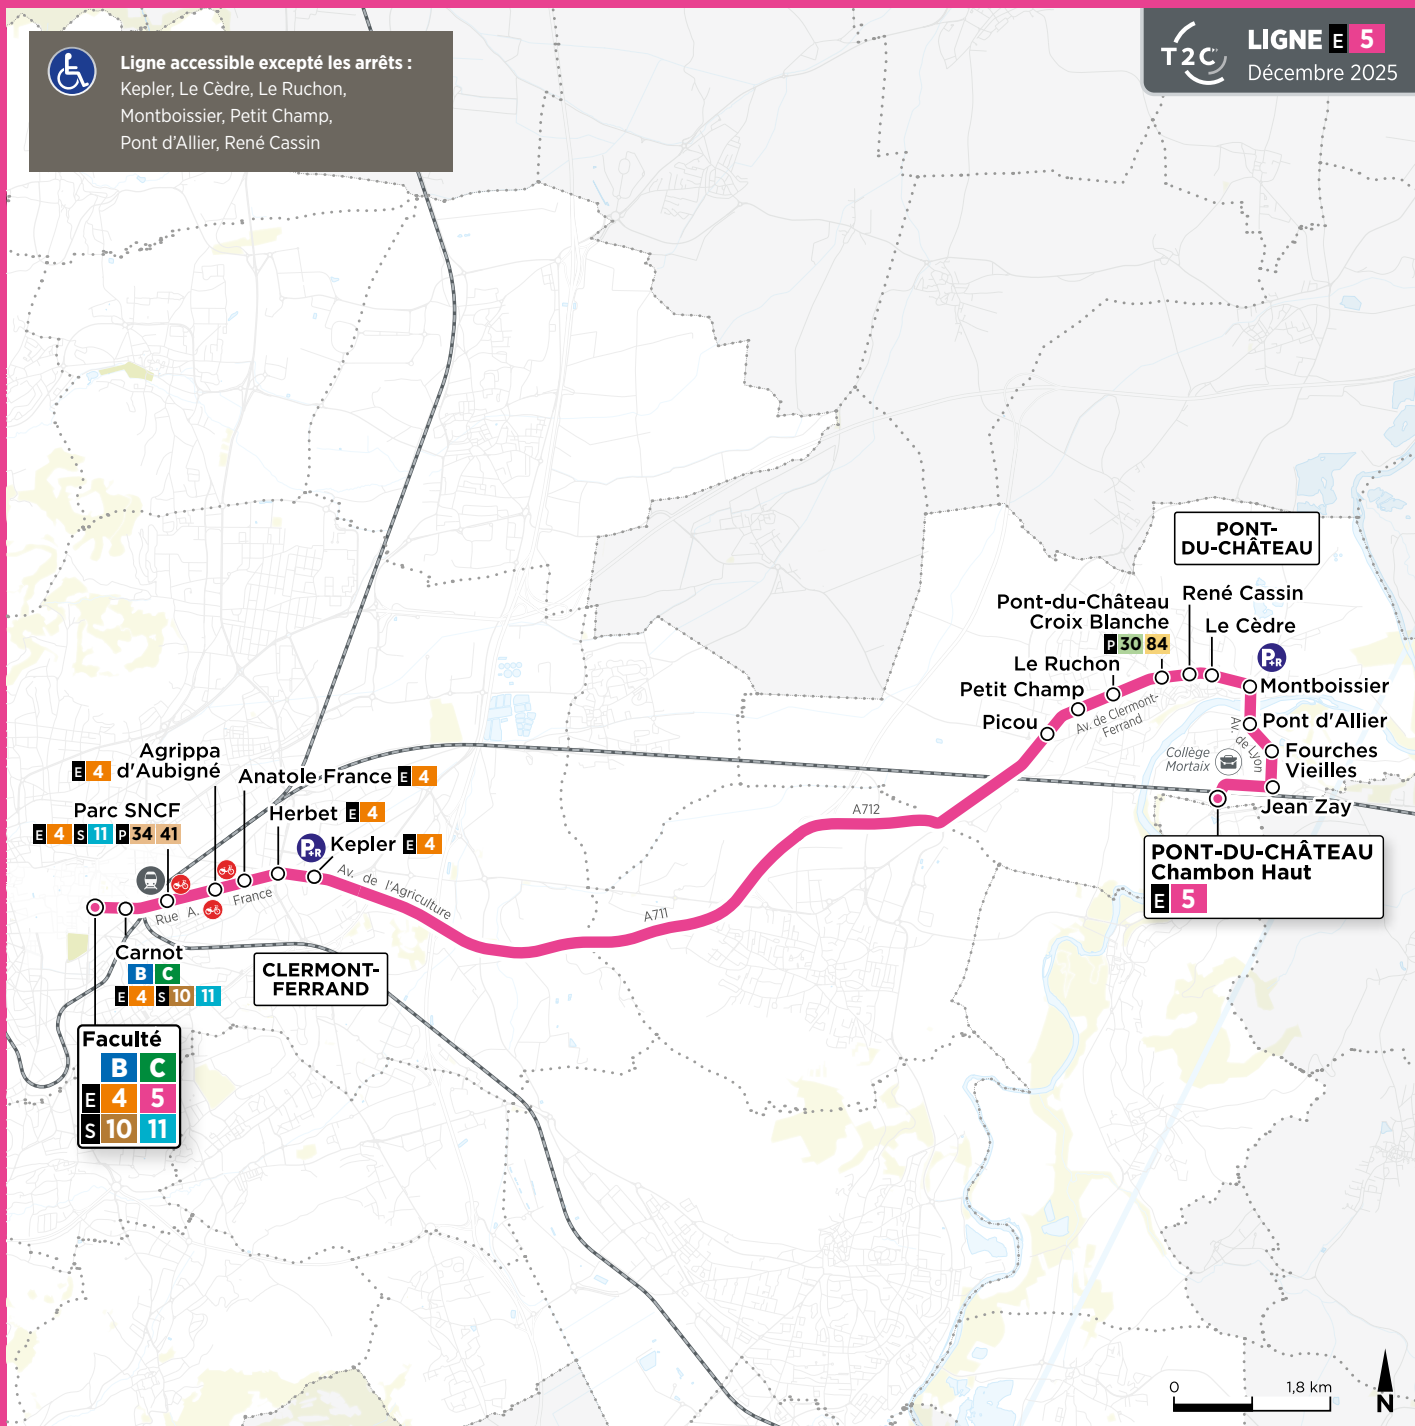

Ligne accessible excepté les arrêts :

Kepler, Le Cèdre, Le Ruchon,  
Montboissier, Petit Champ,  
Pont d'Allier, René Cassin

LIGNE E 5  
Décembre 2025

E

5

# PONT-DU-CHÂTEAU Chambon Haut Faculté

Itinéraire et horaires valables  
à compter du 30 mars 2026

	PONT-DU-CHÂTEAU Chambon Haut	Pont d'Allier	Croix Blanche	Le Ruchon	Kepler	Parc SNCF	Faculté
05.37	05.40	05.44	05.45	05.56	06.01	06.04	
06.01	06.05	06.09	06.10	06.21	06.26	06.29	
06.16	06.21	06.26	06.28	06.39	06.46	06.49	
06.35	06.40	06.45	06.47	06.58	07.06	07.09	
06.46	06.51	06.56	06.58	07.11	07.19	07.22	
06.54	06.59	07.05	07.07	07.21	07.29	07.32	
07.00	07.05	07.11	07.13	07.28	07.36	07.39	
07.08	07.13	07.18	07.20	07.35	07.43	07.46	
07.16	07.21	07.26	07.28	07.44	07.51	07.54	
07.23	07.28	07.33	07.35	07.51	07.58	08.01	
07.32	07.37	07.42	07.44	08.00	08.07	08.10	
07.53	07.58	08.04	08.06	08.22	08.29	08.32	
08.08	08.13	08.19	08.21	08.35	08.42	08.45	
08.25	08.29	08.34	08.35	08.49	08.55	08.58	
08.48	08.52	08.57	08.58	09.11	09.17	09.20	
09.17	09.21	09.26	09.27	09.38	09.44	09.47	
09.45	09.49	09.54	09.55	10.06	10.12	10.15	
10.15	10.19	10.24	10.25	10.36	10.42	10.45	
10.45	10.49	10.54	10.55	11.06	11.12	11.15	
11.15	11.19	11.24	11.25	11.36	11.42	11.45	
11.44	11.48	11.53	11.54	12.05	12.11	12.14	
12.16	12.20	12.25	12.26	12.38	12.44	12.47	