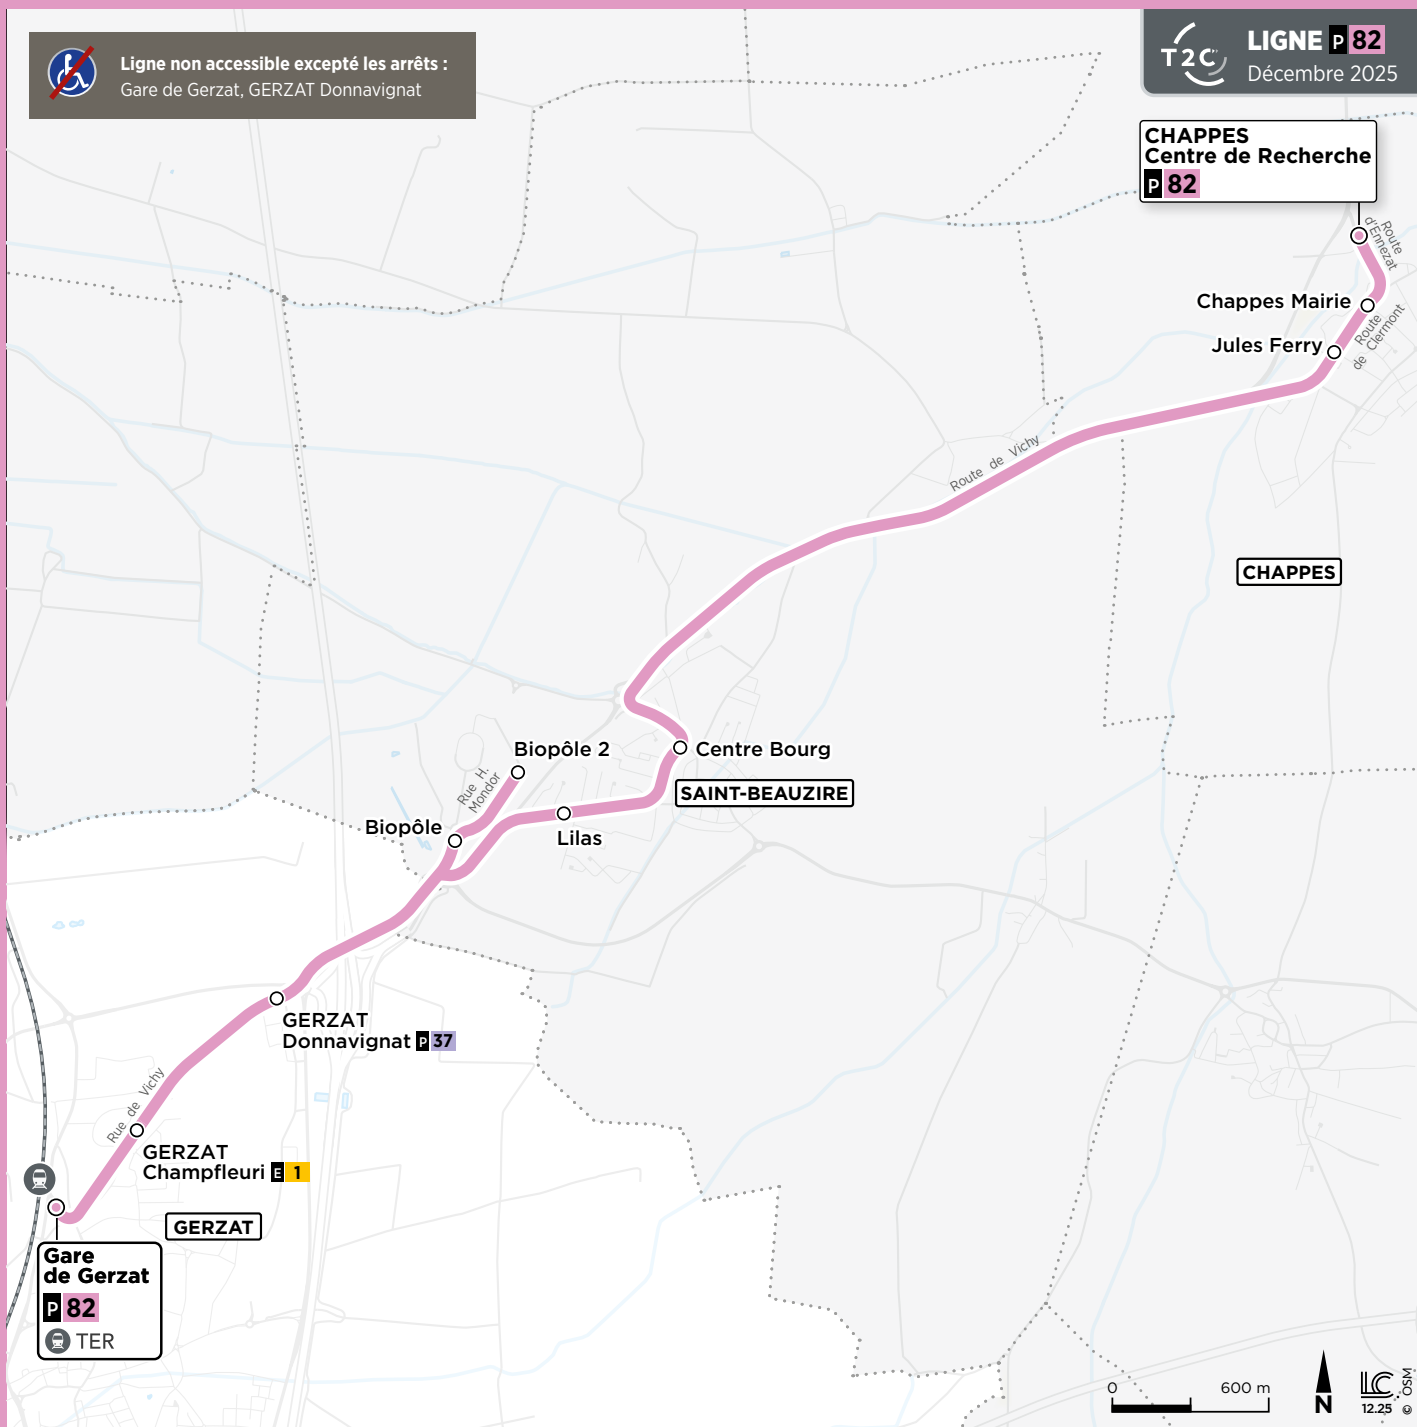

Ligne non accessible excepté les arrêts :  
Gare de Gerzat, GERZAT Donnagnat

LIGNE P 82  
Décembre 2025

CHAPPES  
Centre de Recherche  
P 82

P

82

# Gare de Gerzat CHAPPES Centre de Recherche

Itinéraire et horaires valables  
à compter du 30 mars 2026

### APPLI GRATUITE

Retrouvez les horaires en temps réel en  
téléchargeant gratuitement l'appli T2C sur :

>> **DU LUNDI AU VENDREDI**

modification au 30-03-2026

	CHAPPES Centre de Recherche	CHAPPES Mairie	J.Ferry	Centre Bourg	Biopôle 2	GERZAT Champfleuri	Gare de Gerzat
06.24	06.25	06.25	06.33	06.39	06.45	06.46	
07.12	07.13	07.13	07.21	07.28	07.34	07.36	
07.51	07.52	07.52	08.00	08.07	08.13	08.15	
08.33	08.34	08.34	08.42	08.48	08.54	08.55	
12.07	12.08	12.08	12.16	12.22	12.28	12.29	
16.43	16.44	16.44	16.52	16.58	17.04	17.05	
17.18	17.19	17.19	17.27	17.34	17.40	17.42	
18.03	18.04	18.04	18.12	18.19	18.25	18.27	
18.33	18.34	18.34	18.42	18.49	18.55	18.57	