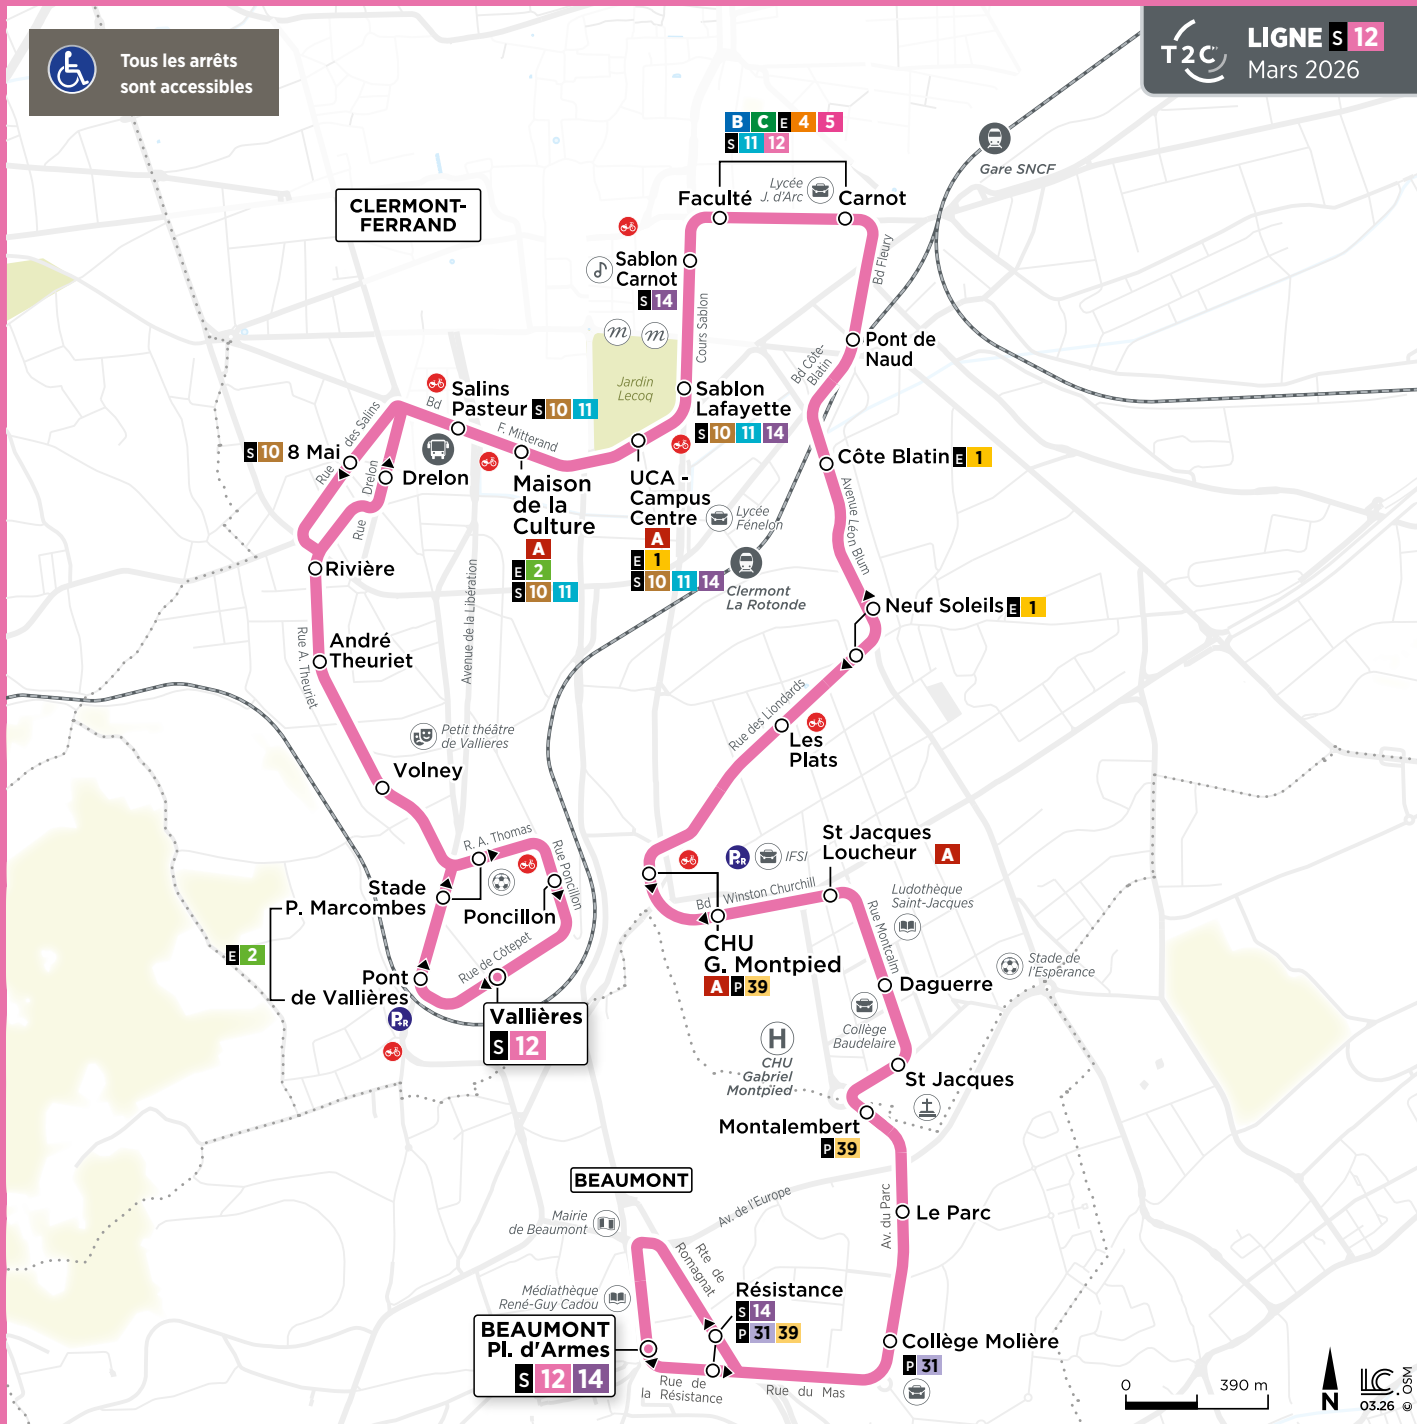

Tous les arrêts sont accessibles

T2C LIGNE S 12 Mars 2026

S 12

BEAUMONT Pl. d'Armes Vallières

Itinéraire et horaires valables
à compter du 30 mars 2026

INFORMATIONS PRATIQUES

APPLI GRATUITE

Retrouvez les horaires en temps réel en téléchargeant gratuitement l'appli T2C sur :

modification au 30-03-2026

	BEAUMONT Pl. d'Armes	BEAUMONT Collège Molière	CHU G. Montpied	Neuf Soleils	Côte Blatin	Carnot	Sablon Carnot	Maison de la Culture	Volney	Vallières
	05.26	05.28	05.33	05.36	05.38	05.40	05.42	05.46	05.50	05.53
	05.59	06.01	06.06	06.09	06.11	06.14	06.16	06.20	06.24	06.27
	06.28	06.30	06.35	06.38	06.40	06.43	06.45	06.49	06.54	06.58
	06.50	06.52	06.57	07.00	07.02	07.05	07.08	07.13	07.18	07.23
	07.05	07.08	07.14	07.17	07.19	07.23	07.26	07.32	07.37	07.42
	07.17	07.20	07.27	07.30	07.32	07.37	07.40	07.47	07.52	07.57
	07.30	07.33	07.41	07.45	07.47	07.53	07.57	08.05	08.10	08.14
	07.45	07.49	07.57	08.01	08.03	08.09	08.13	08.22	08.27	08.31
n	08.01	08.05	08.13	08.17	08.19	08.25	08.29	08.38		
	08.16	08.20	08.28	08.32	08.34	08.40	08.44	08.53	08.58	09.02
	08.33	08.37	08.45	08.49	08.51	08.56	09.00	09.07	09.12	09.16
n	08.53	08.56	09.04	09.07	09.09	09.13	09.16	09.23		
	09.12	09.15	09.22	09.25	09.27	09.31	09.34	09.40	09.45	09.49
	09.36	09.39	09.45	09.48	09.50	09.54	09.56	10.02	10.07	10.11
	09.59	10.02	10.08	10.11	10.13	10.17	10.19	10.25	10.30	10.35
	10.21	10.24	10.30	10.33	10.35	10.39	10.41	10.47	10.52	10.57
	10.43	10.46	10.52	10.55	10.57	11.01	11.03	11.09	11.14	11.19
	11.06	11.09	11.15	11.18	11.20	11.24	11.27	11.33	11.38	11.43
	11.29	11.32	11.38	11.41	11.43	11.47	11.50	11.56	12.01	12.06
	11.48	11.51	11.57	12.00	12.02	12.06	12.09	12.16	12.21	12.26
	12.06	12.09	12.16	12.19	12.21	12.25	12.28	12.35	12.40	12.44
n	12.26	12.29	12.36	12.39	12.41	12.45	12.48	12.54		
	12.44	12.47	12.54	12.57	12.59	13.03	13.05	13.11	13.16	13.20
	13.02	13.05	13.12	13.15	13.17	13.21	13.24	13.30	13.35	13.40