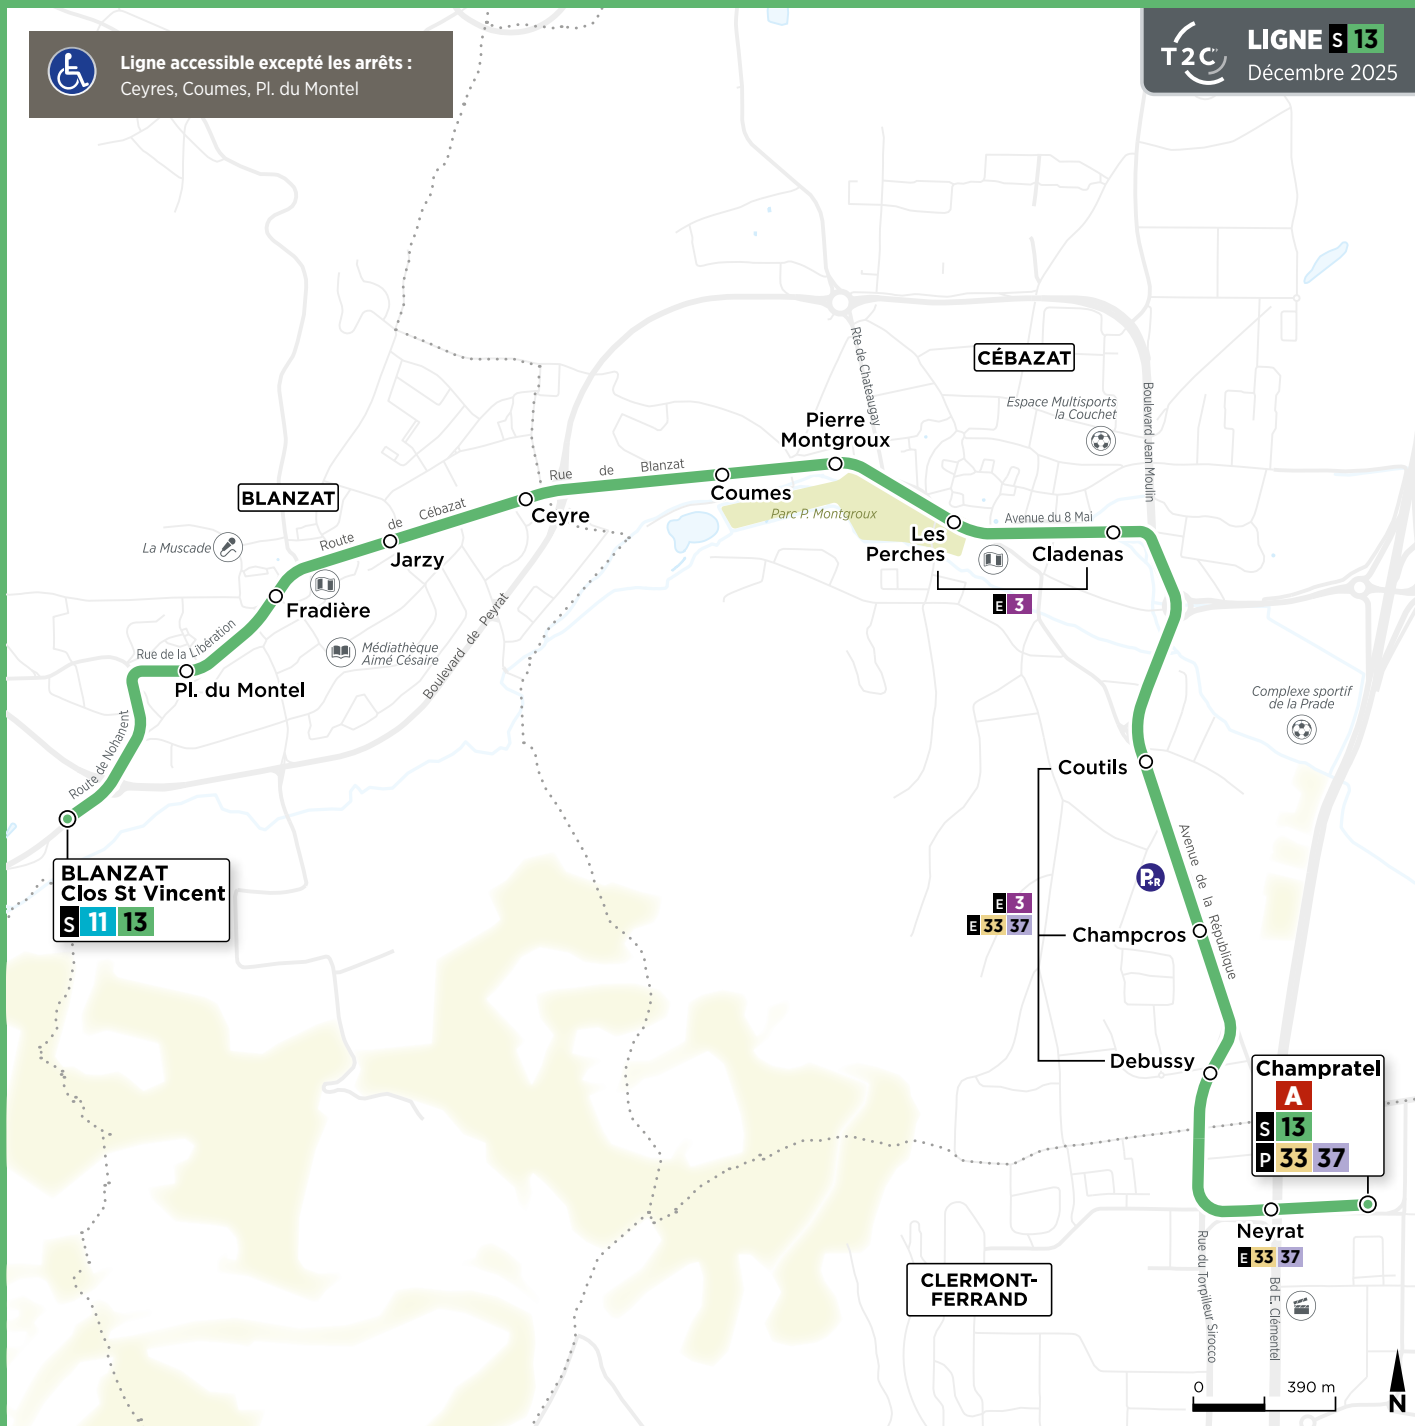

Ligne accessible excepté les arrêts :
Ceyres, Coumes, Pl. du Montel

LIGNE S 13
Décembre 2025

S

13

BLANZAT Clos St Vincent Champratel

Itinéraire et horaires valables
à compter du 30 mars 2026

INFORMATIONS PRATIQUES

>> **DU LUNDI AU VENDREDI**

modification au 30-03-2026

	BLANZAT Clos St Vincent	Fradelière	Jarzy	Les Perches	Champratel	Neyrat	Champratel
06.15	06.17	06.18	06.22	06.26	06.29	06.30	
06.33	06.35	06.36	06.40	06.44	06.47	06.48	
06.51	06.53	06.55	06.59	07.04	07.07	07.08	
07.07	07.10	07.11	07.16	07.22	07.25	07.26	
07.27	07.30	07.31	07.36	07.42	07.45	07.46	
07.48	07.51	07.52	07.57	08.03	08.06	08.07	
08.10	08.13	08.14	08.19	08.24	08.27	08.28	
08.28	08.31	08.32	08.37	08.42	08.45	08.46	
08.46	08.49	08.50	08.55	09.00	09.03	09.04	
09.06	09.08	09.09	09.13	09.17	09.20	09.21	
09.25	09.27	09.28	09.32	09.36	09.39	09.40	
09.43	09.45	09.46	09.50	09.54	09.57	09.58	
10.03	10.05	10.06	10.10	10.14	10.17	10.18	
10.24	10.26	10.27	10.31	10.35	10.38	10.39	
10.45	10.47	10.48	10.52	10.56	10.59	11.00	
11.06	11.08	11.09	11.13	11.17	11.20	11.21	
11.25	11.27	11.28	11.32	11.36	11.39	11.40	
11.45	11.47	11.48	11.52	11.56	11.59	12.00	
12.04	12.06	12.07	12.12	12.16	12.19	12.20	
12.23	12.25	12.26	12.31	12.35	12.38	12.39	
12.43	12.45	12.46	12.51	12.55	12.58	12.59	
13.03	13.05	13.06	13.10	13.14	13.17	13.18	